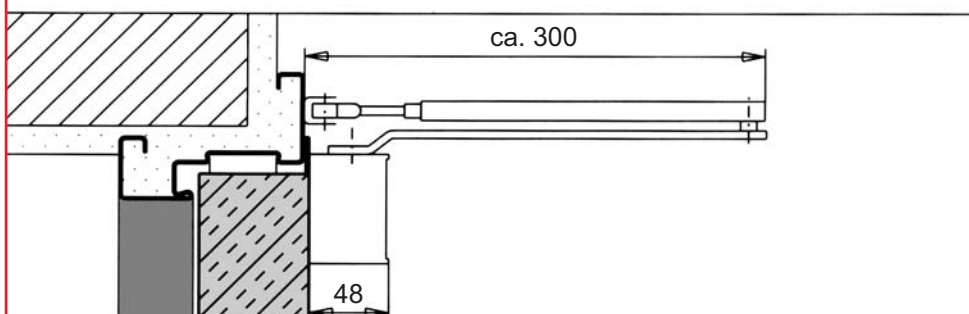

# CHIUDIPIORTA

CP1/4

Chiudiporta **CP1/4** aereo a cremagliera con doppia regolazione, frontale della velocità di chiusura e sul braccio per l'urto di chiusura. Colore argento.

Forza variabile da 2 fino a 4.