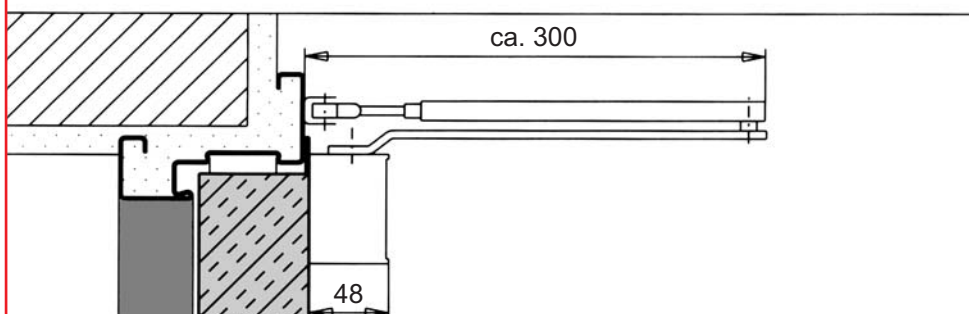

CP1/4

Chiudiporta **CP1/4** aereo a cremagliera con doppia regolazione, frontale della velocità di chiusura e sul braccio per l'urto di chiusura. Colore argento.

Forza variabile da 2 fino a 4.